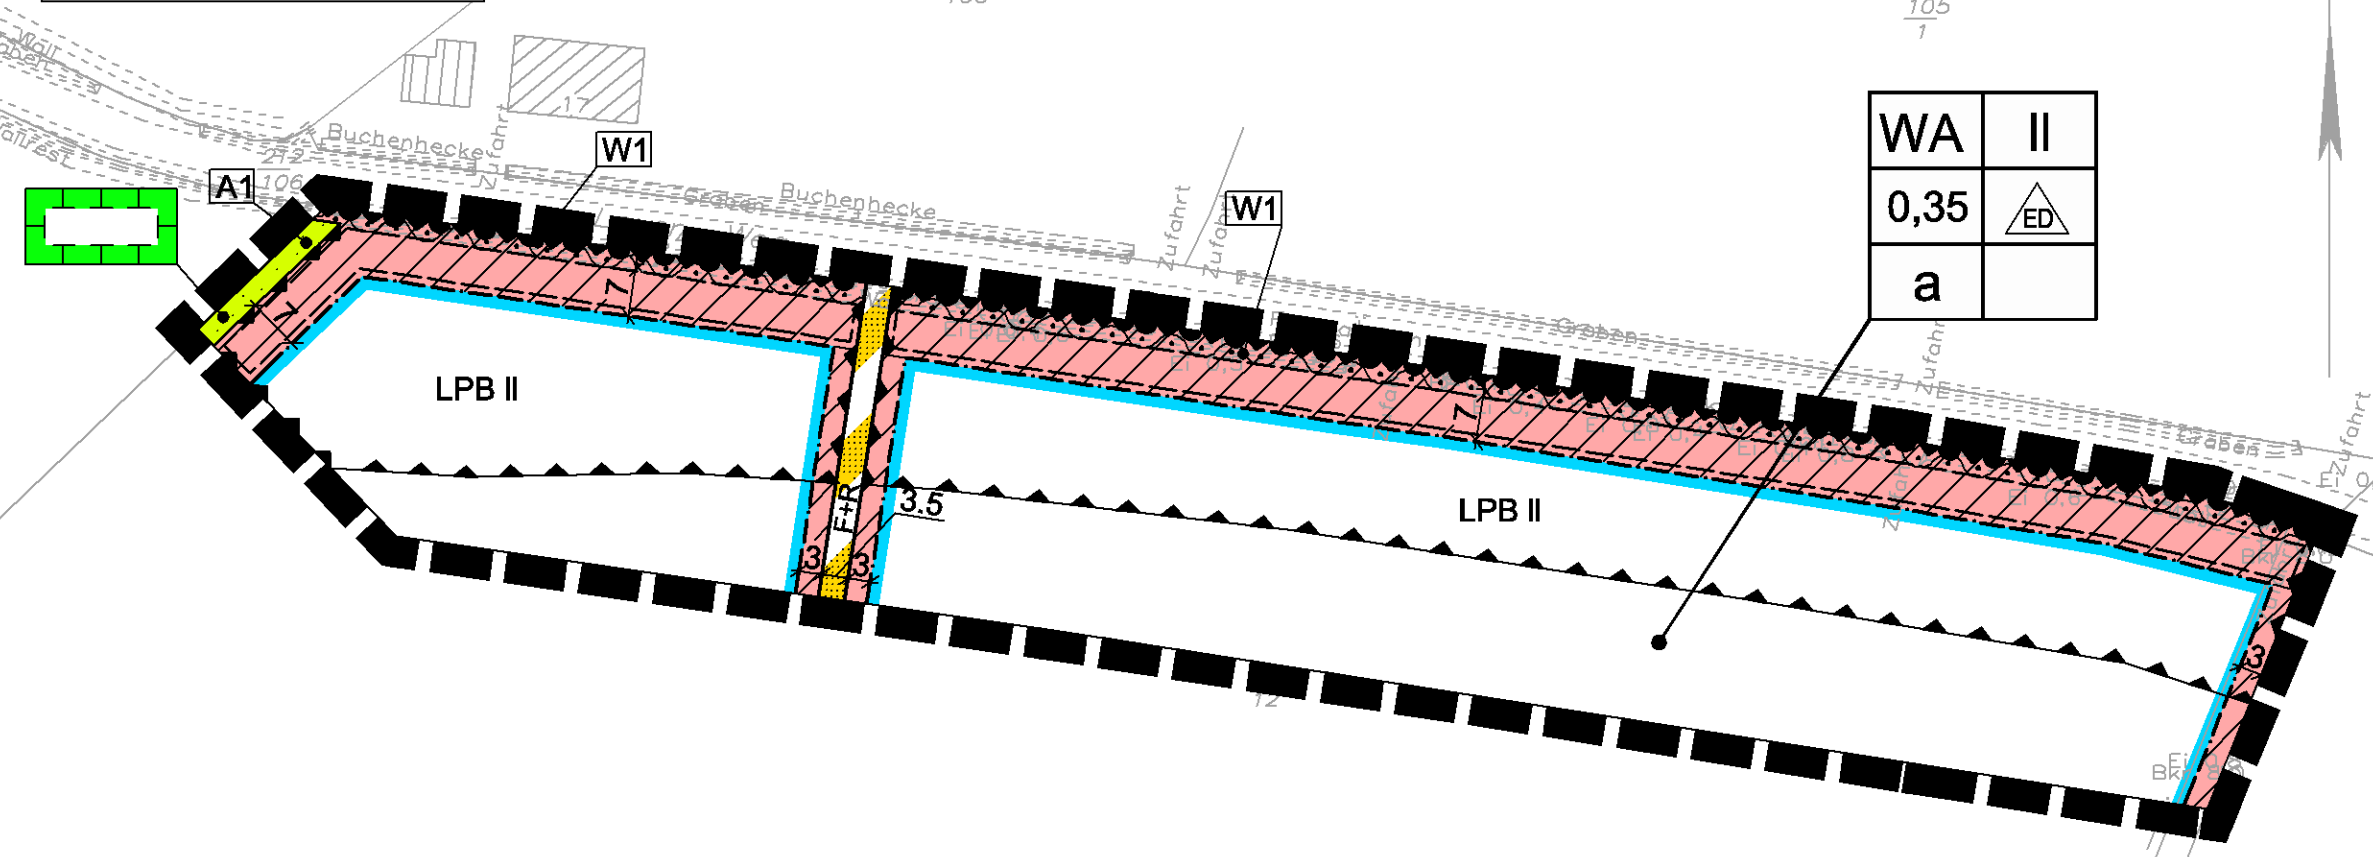

Teilbereich A

Teilbereich B

WA	II
0,35	ED
a	

WA	II
0,35	ED
a	

Planunterlage:	Bezeichnung:	Stand:
Vorläufige Unterlage		
Planunterlage Katasteramt		
Planunterlage ÖBV	Südlich Schloßpark, BA II.DXF	29.05.2008