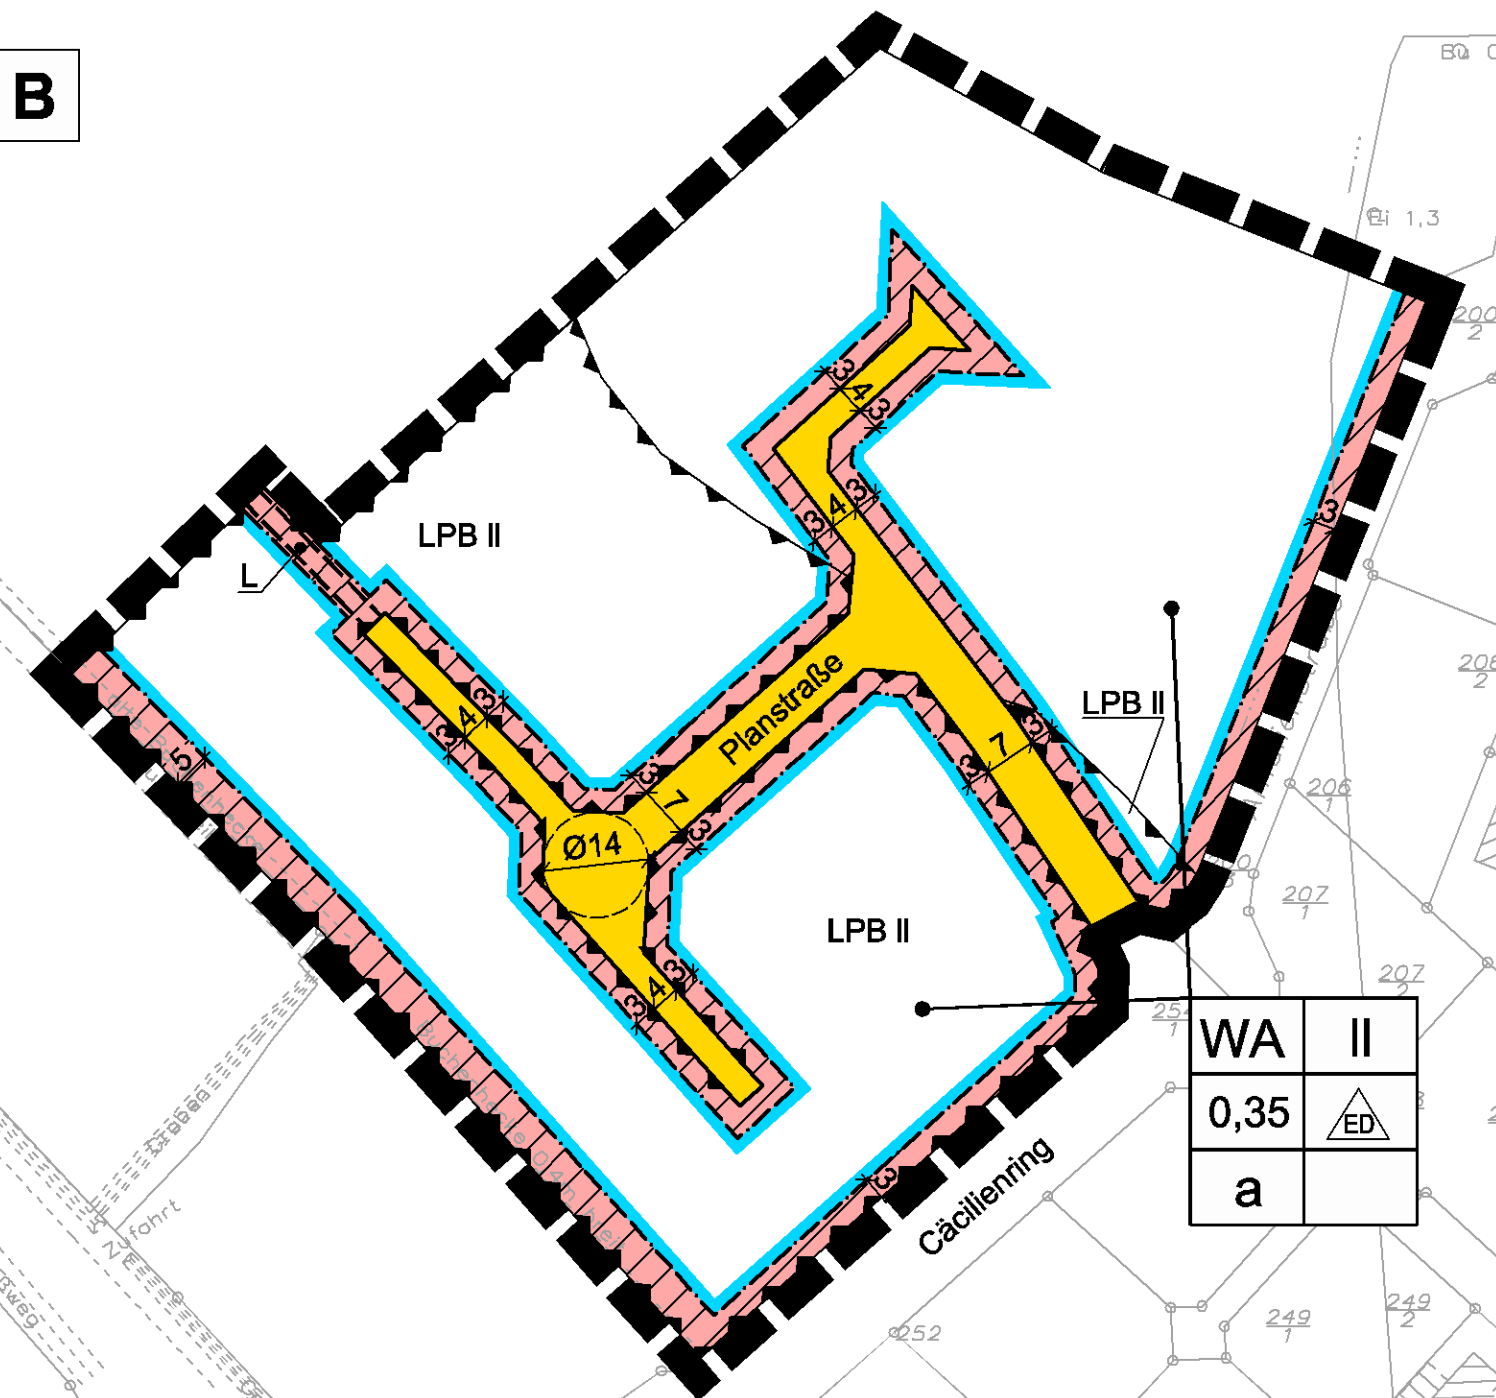

Teilbereich A

Teilbereich B

WA	II
0,35	ED
a	

WA	II
0,35	ED
a	

Planunterlage:	Bezeichnung:	Stand:
Vorläufige Unterlage		
Planunterlage Katasteramt		
Planunterlage ÖBV	Südlich Schloßpark, BA II.DXF	29.05.2008