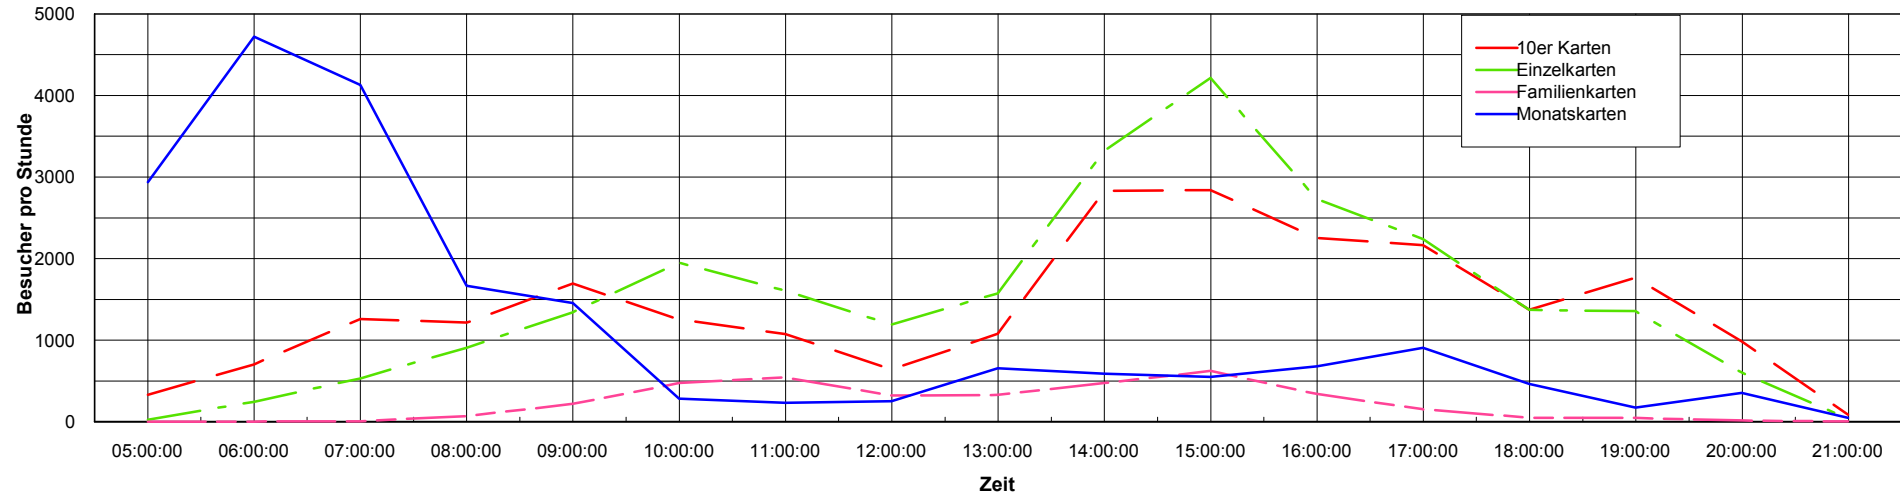

Freier Bericht vom 11.09.2010 bis 14.05.2011

Es existieren Daten vom 11.09.2010 bis 14.05.2011

	5:00	6:00	7:00	8:00	9:00	10:00	11:00	12:00	13:00	14:00	15:00	16:00	17:00	18:00	19:00	20:00	21:00	Gesamt
10er Karten	332 1%	704 2%	1.261 5%	1.214 5%	1.696 7%	1.252 5%	1.077 4%	642 2%	1.077 4%	2.828 12%	2.840 12%	2.251 9%	2.165 9%	1.372 5%	1.763 7%	987 4%	88 0%	23.549 100%
Einzelkarten	25 0%	246 0%	529 2%	908 3%	1.344 5%	1.951 7%	1.604 6%	1.188 4%	1.575 6%	3.316 13%	4.214 16%	2.729 10%	2.239 8%	1.368 5%	1.352 5%	603 2%	36 0%	25.227 100%
Familienkarten	0 0%	0 0%	4 0%	68 1%	219 6%	471 12%	541 14%	319 8%	326 8%	473 13%	620 17%	337 9%	152 4%	50 1%	44 1%	12 0%	0 0%	3.636 100%
Monatskarten	2.936 14%	4.719 23%	4.128 20%	1.668 8%	1.454 7%	286 1%	235 1%	252 1%	656 3%	589 2%	552 2%	680 3%	909 4%	466 2%	175 0%	355 1%	50 0%	20.110 100%
Gesamt	3.293 4%	5.669 7%	5.922 8%	3.858 5%	4.713 6%	3.960 5%	3.457 4%	2.401 3%	3.634 5%	7.206 9%	8.226 11%	5.997 8%	5.465 7%	3.256 4%	3.334 4%	1.957 2%	174 0%	72.522 100%

Besucher

Besucher

Es existieren Daten vom 11.09.2010 bis 14.05.2011

	5:00	6:00	7:00	8:00	9:00	10:00	11:00	12:00	13:00	14:00	15:00	16:00	17:00	18:00	19:00	20:00	21:00	Gesamt
10er Karten	332 1%	704 2%	1.261 5%	1.214 5%	1.696 7%	1.252 5%	1.077 4%	642 2%	1.077 4%	2.828 12%	2.840 12%	2.251 9%	2.165 9%	1.372 5%	1.763 7%	987 4%	88 0%	23.549 100%
Einzelkarten	25 0%	246 0%	529 2%	908 3%	1.344 5%	1.951 7%	1.604 6%	1.188 4%	1.575 6%	3.316 13%	4.214 16%	2.729 10%	2.239 8%	1.368 5%	1.352 5%	603 2%	36 0%	25.227 100%
Familienkarten	0 0%	0 0%	4 0%	68 1%	219 6%	471 12%	541 14%	319 8%	326 8%	473 13%	620 17%	337 9%	152 4%	50 1%	44 1%	12 0%	0 0%	3.636 100%
Monatskarten	2.936 14%	4.719 23%	4.128 20%	1.668 8%	1.454 7%	286 1%	235 1%	252 1%	656 3%	589 2%	552 2%	680 3%	909 4%	466 2%	175 0%	355 1%	50 0%	20.110 100%
Gesamt	3.293 4%	5.669 7%	5.922 8%	3.858 5%	4.713 6%	3.960 5%	3.457 4%	2.401 3%	3.634 5%	7.206 9%	8.226 11%	5.997 8%	5.465 7%	3.256 4%	3.334 4%	1.957 2%	174 0%	72.522 100%

Besucher

Besucher