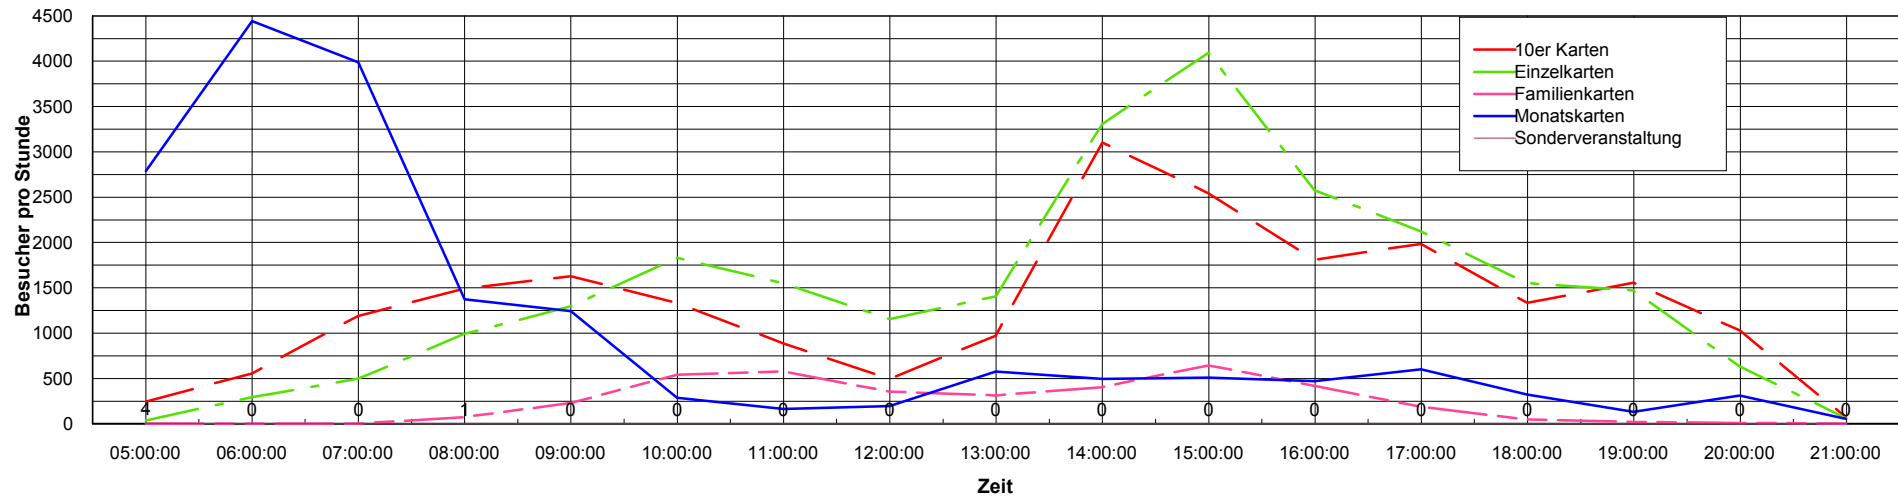

Besucher

Es existieren Daten vom 12.09.2011 bis 23.04.2012

	5:00	6:00	7:00	8:00	9:00	10:00	11:00	12:00	13:00	14:00	15:00	16:00	17:00	18:00	19:00	20:00	21:00	Gesamt
10er Karten	245 1%	554 2%	1.189 5%	1.490 6%	1.629 7%	1.332 5%	886 3%	492 2%	972 4%	3.101 13%	2.540 11%	1.808 8%	1.985 8%	1.331 5%	1.553 6%	1.027 4%	73 0%	22.207 100%
Einzelkarten	38 0%	291 1%	494 1%	989 3%	1.291 5%	1.830 7%	1.551 6%	1.156 4%	1.404 5%	3.306 13%	4.093 16%	2.576 10%	2.121 8%	1.551 6%	1.470 5%	633 2%	62 0%	24.856 100%
Familienkarten	0 0%	0 0%	0 0%	71 1%	229 6%	542 14%	575 15%	355 9%	312 8%	403 10%	643 16%	418 10%	186 4%	47 1%	20 0%	7 0%	0 0%	3.808 100%
Monatskarten	2.787 15%	4.441 24%	3.987 22%	1.375 7%	1.245 6%	286 1%	165 0%	195 1%	576 3%	496 2%	511 2%	470 2%	603 3%	322 1%	133 0%	312 1%	56 0%	17.960 100%
Sonderveranstal- tung	4 80%	0 0%	0 0%	1 20%	0 0%	0 0%	0 0%	0 0%	0 0%	0 0%	0 0%	0 0%	0 0%	0 0%	0 0%	0 0%	0 0%	5 100%
Gesamt	3.074 4%	5.286 7%	5.670 8%	3.926 5%	4.394 6%	3.990 5%	3.177 4%	2.198 3%	3.264 4%	7.306 10%	7.787 11%	5.272 7%	4.895 7%	3.251 4%	3.176 4%	1.979 2%	191 0%	68.836 100%