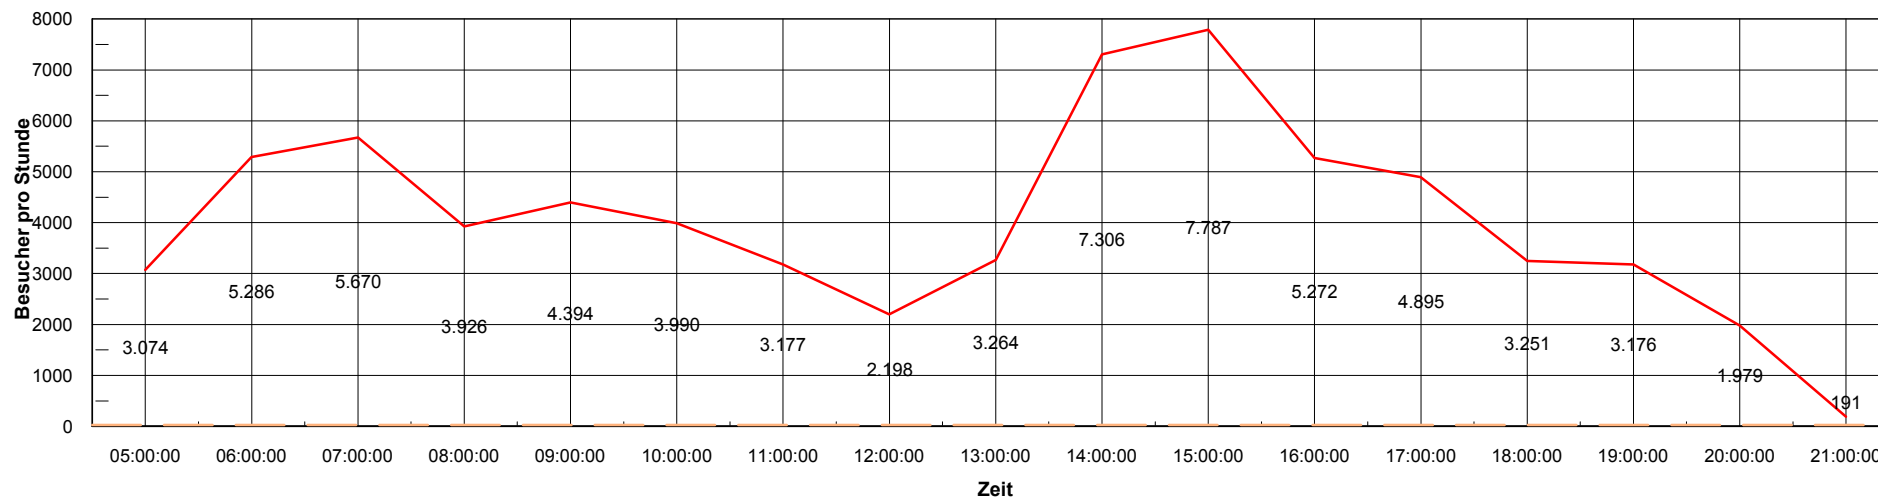

Bitte achten Sie auf den Zeitraum der Daten

Freier Bericht vom 12.09.2011 bis 23.04.2012

Es existieren Daten vom 12.09.2011 bis 23.04.2012

	5:00	6:00	7:00	8:00	9:00	10:00	11:00	12:00	13:00	14:00	15:00	16:00	17:00	18:00	19:00	20:00	21:00	Gesamt
10er Karten	245 1%	554 2%	1.189 5%	1.490 6%	1.629 7%	1.332 5%	886 3%	492 2%	972 4%	3.101 13%	2.540 11%	1.808 8%	1.985 8%	1.331 5%	1.553 6%	1.027 4%	73 0%	22.207 100%
Einzelkarten	38 0%	291 1%	494 1%	989 3%	1.291 5%	1.830 7%	1.551 6%	1.156 4%	1.404 5%	3.306 13%	4.093 16%	2.576 10%	2.121 8%	1.551 6%	1.470 5%	633 2%	62 0%	24.856 100%
Familienkarten	0 0%	0 0%	0 0%	71 1%	229 6%	542 14%	575 15%	355 9%	312 8%	403 10%	643 16%	418 10%	186 4%	47 1%	20 0%	7 0%	0 0%	3.808 100%
Monatskarten	2.787 15%	4.441 24%	3.987 22%	1.375 7%	1.245 6%	286 1%	165 0%	195 1%	576 3%	496 2%	511 2%	470 2%	603 3%	322 1%	133 0%	312 1%	56 0%	17.960 100%
Sonderveranstal- tung	4 80%	0 0%	0 0%	1 20%	0 0%	0 0%	0 0%	0 0%	0 0%	0 0%	0 0%	0 0%	0 0%	0 0%	0 0%	0 0%	0 0%	5 100%
Gesamt	3.074 4%	5.286 7%	5.670 8%	3.926 5%	4.394 6%	3.990 5%	3.177 4%	2.198 3%	3.264 4%	7.306 10%	7.787 11%	5.272 7%	4.895 7%	3.251 4%	3.176 4%	1.979 2%	191 0%	68.836 100%

Besucher