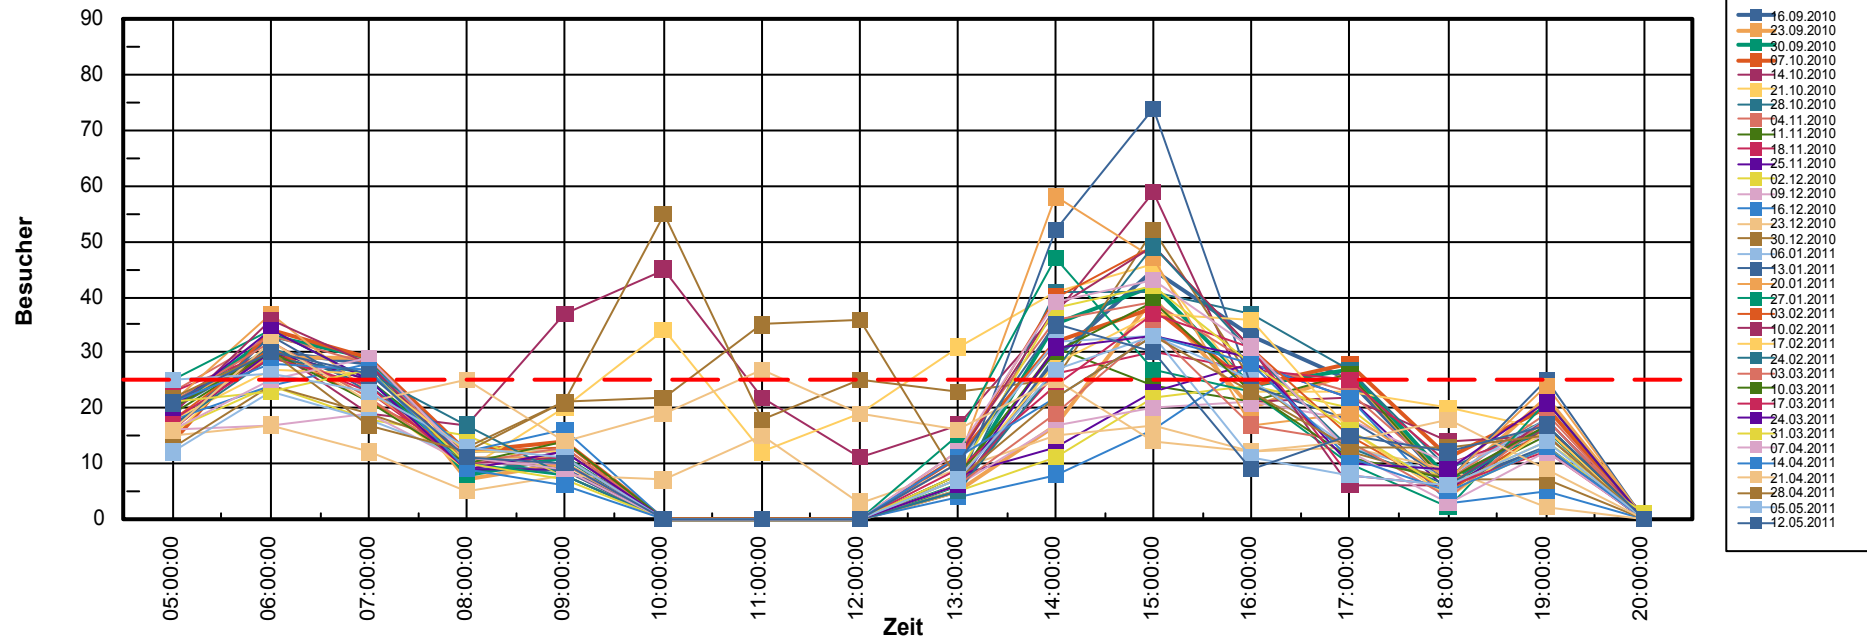

Eintritte nach Tag und Datum

Freier Bericht vom 11.09.2010 bis 14.05.2011

			05:00	06:00	07:00	08:00	09:00	10:00	11:00	12:00	13:00	14:00	15:00	16:00	17:00	18:00	19:00	20:00	Gesamt
20.01	Donnerstag	Karten	21	37	23	11	11				10	58	47	17	19	7	24		285
27.01	Donnerstag	Karten	25	34	25	10	8				15	47	27	23	10	2	21		247
03.02	Donnerstag	Karten	18	31	21	12	13				11	40	49	31	15	5	16		262
10.02	Donnerstag	Karten	19	36	28	10	11				11	38	49	31	6	6	18		263
17.02	Donnerstag	Karten	18	27	26	12	12				7	28	37	36	16	4	16		239
24.02	Donnerstag	Karten	17	29	26	17	8				5	27	49	30	13	6	17		244
03.03	Donnerstag	Karten	21	32	22	10	13				6	19	34	17	14	4	18		210
10.03	Donnerstag	Karten	20	30	21	10	14				8	30	39	23	11	7	17		230
17.03	Donnerstag	Karten	18	29	24	9	12				9	24	37	31	8	6	12		219
24.03	Donnerstag	Karten	20	34	25	9	12				6	31	33	29	10	9	21		239
31.03	Donnerstag	Karten	21	23	27	10	7				8	38	42	28	16	5	13	1	239
07.04	Donnerstag	Karten	16	25	29	11	9				12	39	43	31	12	3	12		242
14.04	Donnerstag	Karten	21	28	27	9	6				11	22	33	28	11	5	13		214
21.04	Donnerstag	Karten	16	32	21	25	14	19	27	19	16	25	14	12	14	18	9		281
28.04	Donnerstag	Karten	22	30	17	12	21	22	35	36	7	22	33	23	13	13	15		321
05.05	Donnerstag	Karten	25	26	23	13	11				7	27	33	11	8	6	14		204
12.05	Donnerstag	Karten	21	30	26	11	10				10	35	30	9	15	12	17		226

Besucher Donnerstag