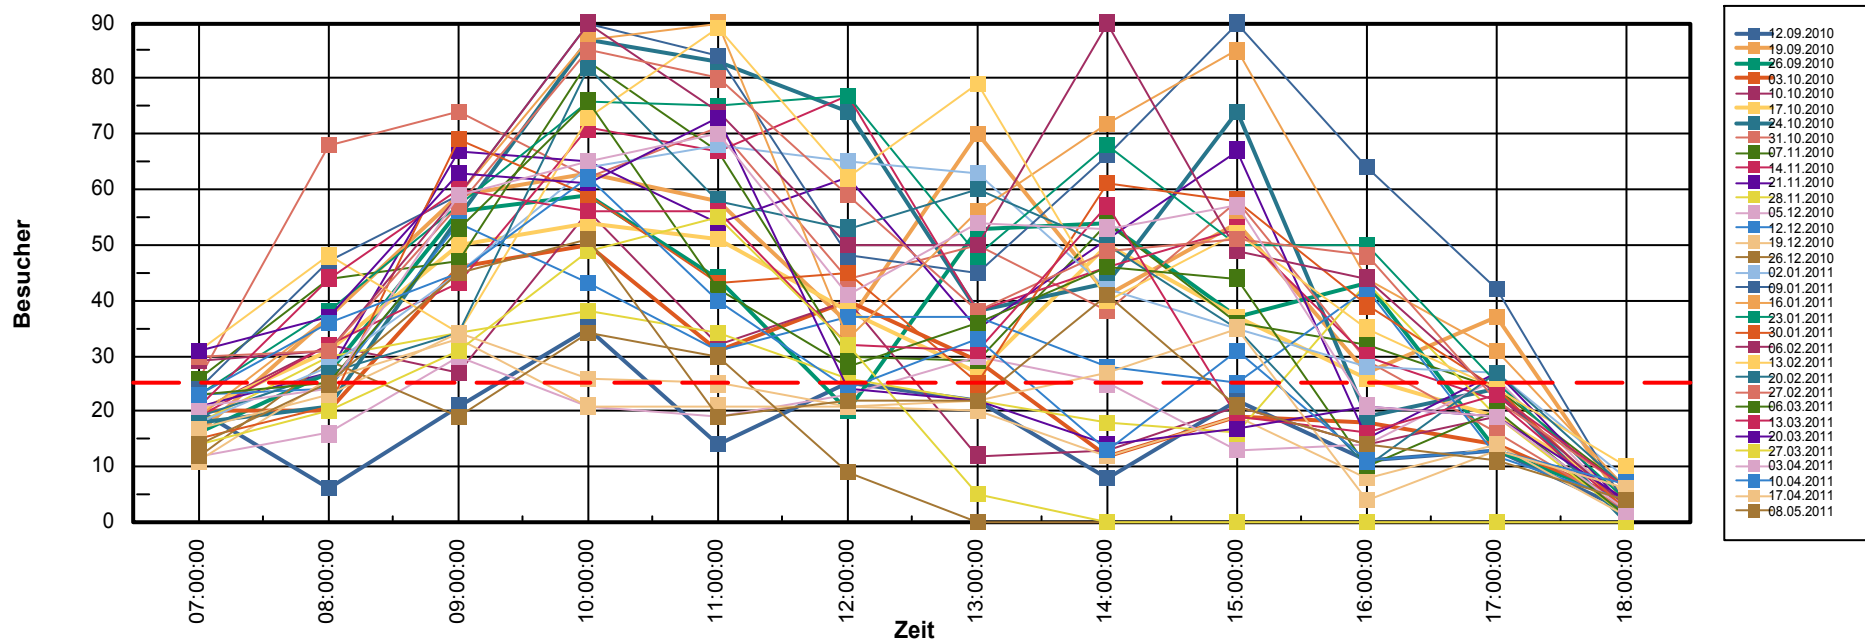

Eintritte nach Tag und Datum

Freier Bericht vom 11.09.2010 bis 14.05.2011

			07:00	08:00	09:00	10:00	11:00	12:00	13:00	14:00	15:00	16:00	17:00	18:00	Gesamt
16.01	Sonntag	Karten	19	37	59	87	93	33	56	72	85	44	31	6	622
23.01	Sonntag	Karten	23	38	57	76	75	77	48	68	50	50	25	4	591
30.01	Sonntag	Karten	15	21	69	59	43	45	25	61	58	39	24	2	461
06.02	Sonntag	Karten	29	31	59	111	74	50	50	104	49	44	23	3	627
13.02	Sonntag	Karten	31	48	34	73	89	62	79	40	52	35	24	10	577
20.02	Sonntag	Karten	19	27	34	82	58	53	60	50	35	10	27	6	461
27.02	Sonntag	Karten	30	31	57	85	80	59	38	49	51	48	22	6	556
06.03	Sonntag	Karten	23	25	53	76	42	28	36	46	44	10	20	1	404
13.03	Sonntag	Karten	21	44	60	56	56	32	31	57	19	16	23	6	421
20.03	Sonntag	Karten	31	37	63	61	73	24	22	14	17	21	19	4	386
27.03	Sonntag	Karten	14	20	31	49	55	32	5						206
03.04	Sonntag	Karten	21	24	59	65	70	41	54	53	57	21	19	2	486
10.04	Sonntag	Karten	23	36	45	62	40	24	33	13	31	11	13	7	338
17.04	Sonntag	Karten	17	23	34	26	25	21	22	27	35	4	13	6	253
08.05	Sonntag	Karten	14	25	45	51	19	22	22	41	21	14	11	4	289

Besucher Sonntag