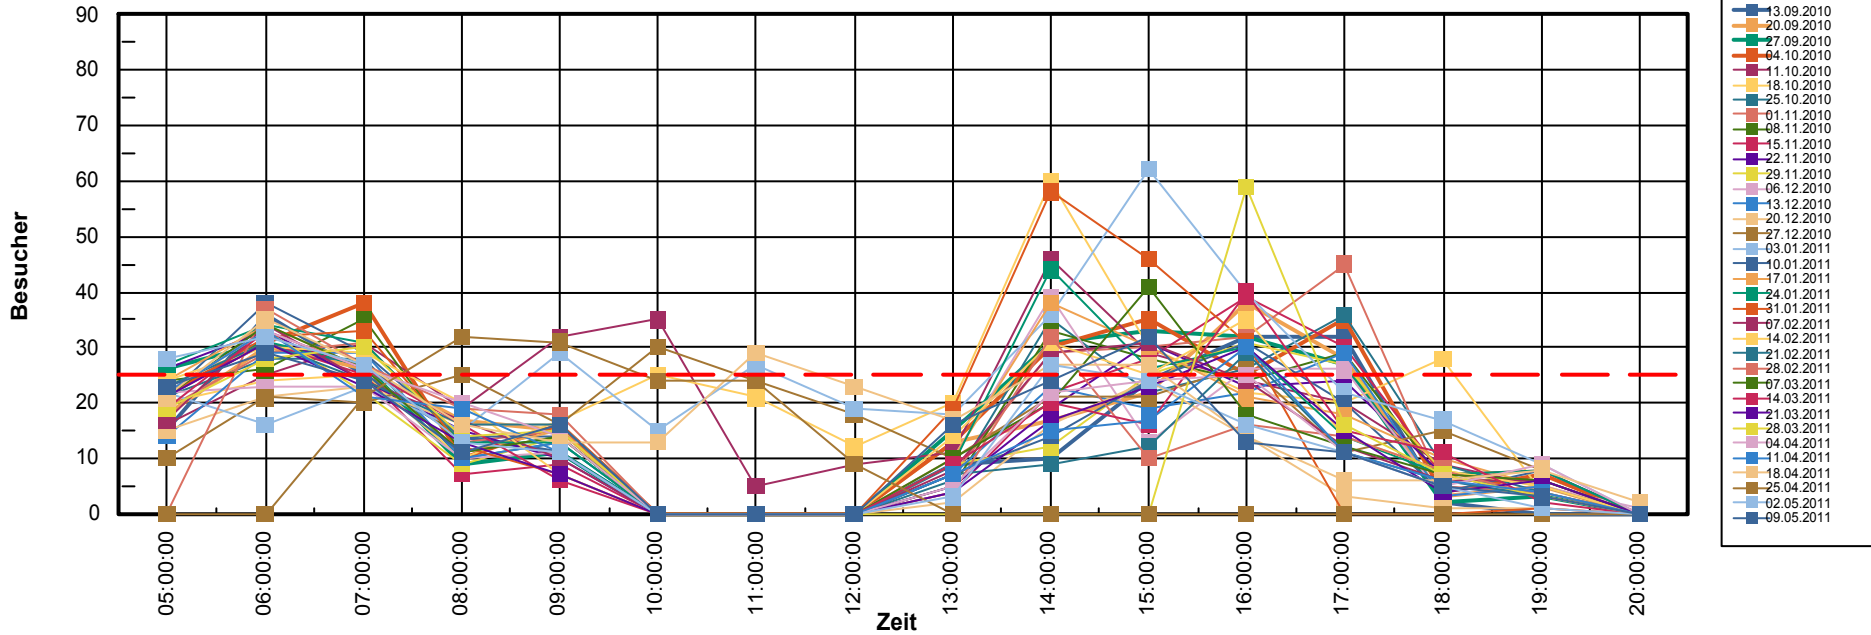

Eintritte nach Tag und Datum

Freier Bericht vom 11.09.2010 bis 14.05.2011

			05:00	06:00	07:00	08:00	09:00	10:00	11:00	12:00	13:00	14:00	15:00	16:00	17:00	18:00	19:00	20:00	Gesamt
17.01	Montag	Karten	24	34	26	11	15				10	38	30	21	18	10	5		242
24.01	Montag	Karten	27	34	31	13	13				9	44	26	30	14	7	8		256
31.01	Montag	Karten	21	32	33	12	7				19	58	46	31			1		260
07.02	Montag	Karten	17	34	24	17	10				8	29	31	24	12	6	6		218
14.02	Montag	Karten	24	30	29	20	7				14	31	25	35	14	8	5		242
21.02	Montag	Karten	23	31	24	16	16				7	9	12	29	11	6	3		187
28.02	Montag	Karten		37	27	19	18				4	32	10	16	14	8	3		188
07.03	Montag	Karten	21	34	26	11	14				10	20	41	18	12	7	6		220
14.03	Montag	Karten	19	33	26	16	6				9	20	16	40	15	11	2		213
21.03	Montag	Karten	21	31	23	13	7				4	17	23	30	15	4	6		194
28.03	Montag	Karten	19	28	30	14	15							59	16	7	3		191
04.04	Montag	Karten	22	33	26	20	14				5	22	24	25	11	5	9		216
11.04	Montag	Karten	22	33	21	19	11				7	15	17	30	11	6	4		196
18.04	Montag	Karten	21	35	27	16	13	13	29	23	17	27	27	14	6	6	8	2	284
25.04	Montag	Karten			21	32	31	24	24	9									141
02.05	Montag	Karten	28	32	27	13	11				3	27	24	16	11	5	1		198
09.05	Montag	Karten	23	29	24	11	16				16	24	32	13	11	5	3		207

Besucher Montag