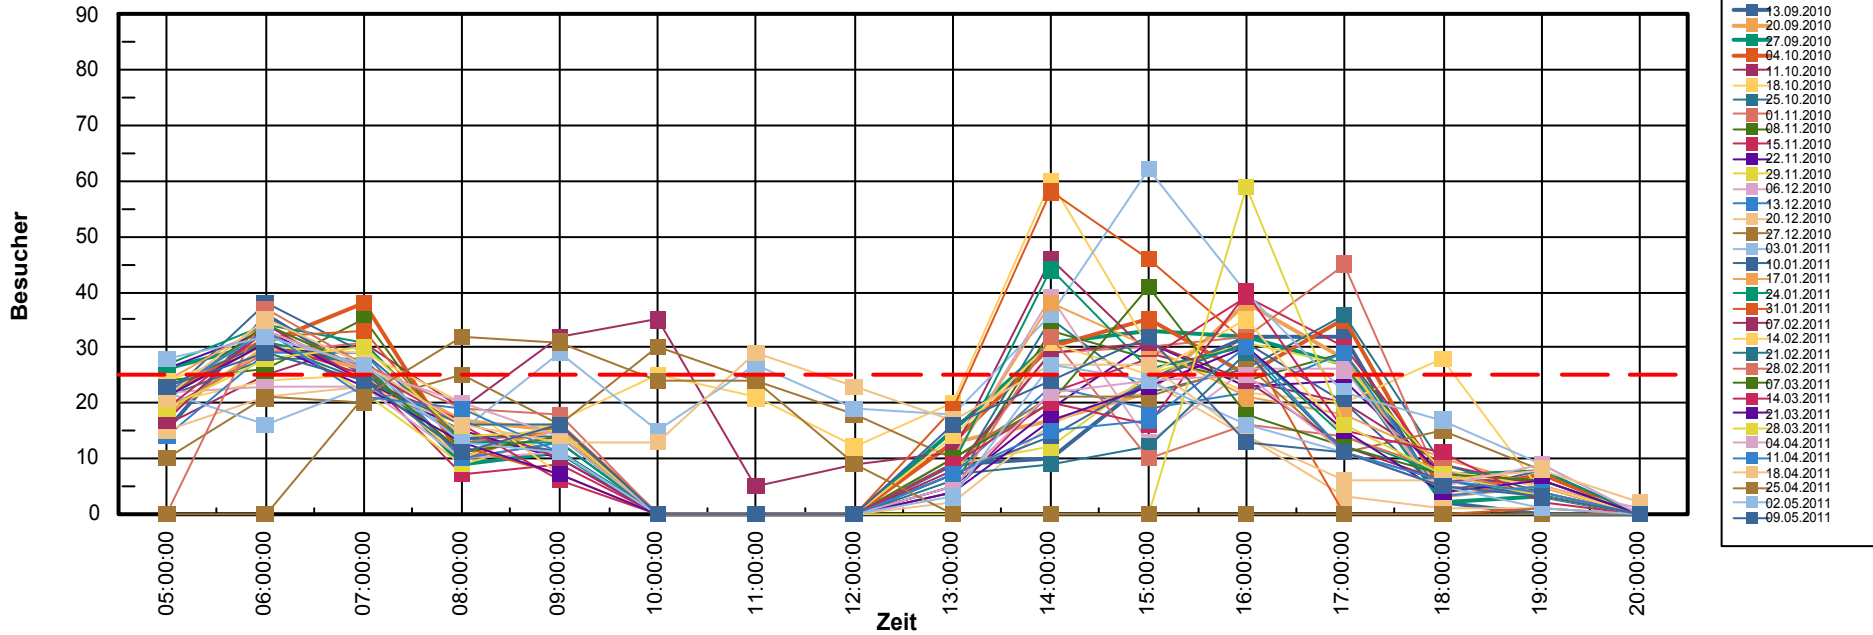

Eintritte nach Tag und Datum

Freier Bericht vom 11.09.2010 bis 14.05.2011

			05:00	06:00	07:00	08:00	09:00	10:00	11:00	12:00	13:00	14:00	15:00	16:00	17:00	18:00	19:00	20:00	Gesamt
17.01	Montag	Karten	24	34	26	11	15				10	38	30	21	18	10	5		242
24.01	Montag	Karten	27	34	31	13	13				9	44	26	30	14	7	8		256
31.01	Montag	Karten	21	32	33	12	7				19	58	46	31			1		260
07.02	Montag	Karten	17	34	24	17	10				8	29	31	24	12	6	6		218
14.02	Montag	Karten	24	30	29	20	7				14	31	25	35	14	8	5		242
21.02	Montag	Karten	23	31	24	16	16				7	9	12	29	11	6	3		187
28.02	Montag	Karten		37	27	19	18				4	32	10	16	14	8	3		188
07.03	Montag	Karten	21	34	26	11	14				10	20	41	18	12	7	6		220
14.03	Montag	Karten	19	33	26	16	6				9	20	16	40	15	11	2		213
21.03	Montag	Karten	21	31	23	13	7				4	17	23	30	15	4	6		194
28.03	Montag	Karten	19	28	30	14	15							59	16	7	3		191
04.04	Montag	Karten	22	33	26	20	14				5	22	24	25	11	5	9		216
11.04	Montag	Karten	22	33	21	19	11				7	15	17	30	11	6	4		196
18.04	Montag	Karten	21	35	27	16	13	13	29	23	17	27	27	14	6	6	8	2	284
25.04	Montag	Karten			21	32	31	24	24	9									141
02.05	Montag	Karten	28	32	27	13	11				3	27	24	16	11	5	1		198
09.05	Montag	Karten	23	29	24	11	16				16	24	32	13	11	5	3		207

Besucher Montag