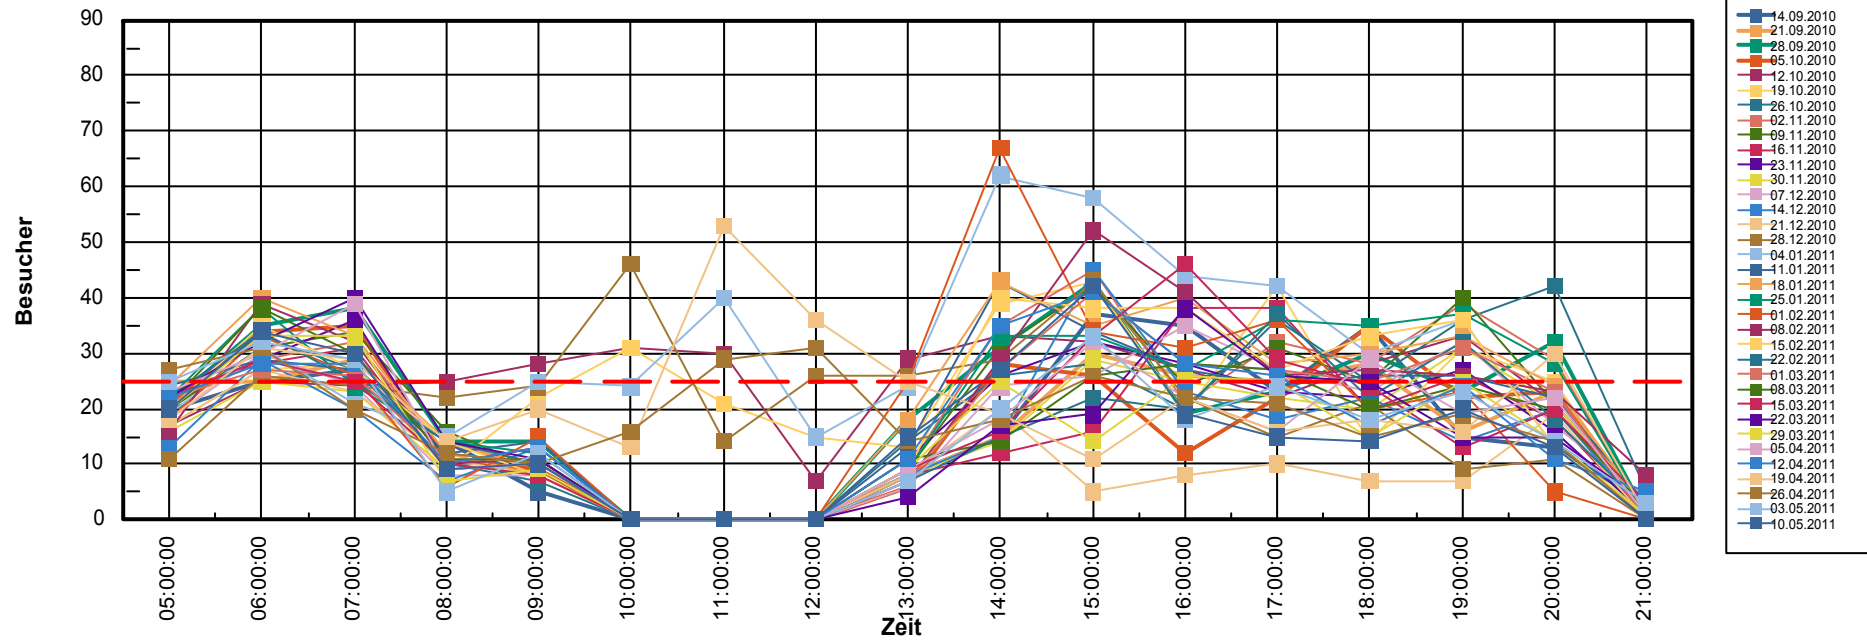

Eintritte nach Tag und Datum

Freier Bericht vom 11.09.2010 bis 14.05.2011

			05:00	06:00	07:00	08:00	09:00	10:00	11:00	12:00	13:00	14:00	15:00	16:00	17:00	18:00	19:00	20:00	21:00	Gesamt
18.01	Dienstag	Karten	24	40	33	12	8				18	43	35	40	28	30	33	24	2	370
25.01	Dienstag	Karten	22	38	24	14	12				9	33	33	27	36	35	37	28	1	349
01.02	Dienstag	Karten	18	33	26	6	15				25	67	34	31	36	20	23	5		339
08.02	Dienstag	Karten	16	39	32	10	11				7	29	52	41	26	27	26	23	8	347
15.02	Dienstag	Karten	20	35	27	14	8				9	40	38	38	27	33	36	13	1	339
22.02	Dienstag	Karten	22	34	25	14	10				7	15	22	20	37	22	32	18	2	280
01.03	Dienstag	Karten	22	27	26	11	11				7	27	41	28	27	25	31	23		306
08.03	Dienstag	Karten	21	38	30	11	11				11	14	26	28	27	20	24	20	2	283
15.03	Dienstag	Karten	22	29	25	10	8				9	16	33	46	29	24	13	20	3	287
22.03	Dienstag	Karten	22	32	40	14	11				4	17	19	38	26	25	15	15	3	281
29.03	Dienstag	Karten	20	33	33	7	9				9	25	14	26	25	15	25	14	1	256
05.04	Dienstag	Karten	23	30	39	9	10				9	18	32	22	16	29	19	22	1	279
12.04	Dienstag	Karten	22	28	28	10	13				11	35	41	28	26	17	24	11	5	299
19.04	Dienstag	Karten	18	31	29	14	20	13	53	36	25	19	11	22	16	18	16	30	1	372
26.04	Dienstag	Karten	27	31	20	12	10	16	29	31	14	18	26	22	21	15	19	14		325
03.05	Dienstag	Karten	25	32	29	5	12				7	20	33	18	24	18	23	14	3	263
10.05	Dienstag	Karten	20	34	30	9	10				15	27	42	19	15	14	20	13		268

Besucher Dienstag