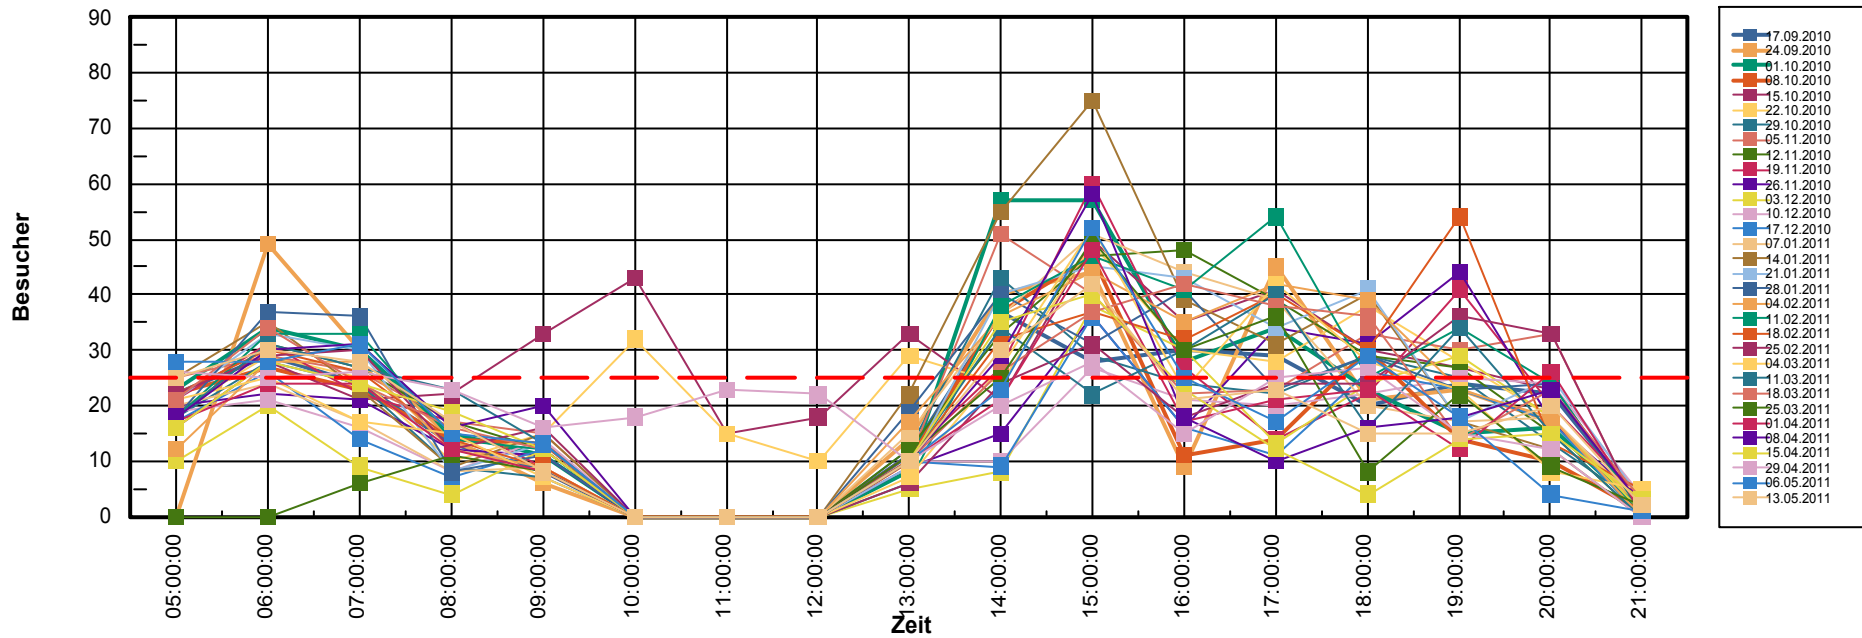

Eintritte nach Tag und Datum

Freier Bericht vom 11.09.2010 bis 14.05.2011

			05:00	06:00	07:00	08:00	09:00	10:00	11:00	12:00	13:00	14:00	15:00	16:00	17:00	18:00	19:00	20:00	21:00	Gesamt
04.02	Freitag	Karten	12	28	28	12	9				17	36	44	35	42	39	23	18		343
11.02	Freitag	Karten	18	33	33	14	12				6	38	47	41	54	25	34	24	1	380
18.02	Freitag	Karten	22	30	26	14	9				10	32	37	32	40	30	54	13	5	354
25.02	Freitag	Karten	22	29	30	12	16				6	24	31	18	24	24	36	33		305
04.03	Freitag	Karten	21	25	17	15	7				7	27	52	23	42	28	23	8	5	300
11.03	Freitag	Karten	18	31	27	23	13				10	34	22	30	40	16	34	15		313
18.03	Freitag	Karten	21	34	24	16	12				10	26	37	42	38	36	14	23	3	336
25.03	Freitag	Karten			6	11	8				11	25	50	30	36	8	22	9	2	218
01.04	Freitag	Karten	17	24	24	12	8				10	21	48	17	21	23	12	26	1	264
08.04	Freitag	Karten	18	30	31	16	20				10	29	58	18	10	16	18	23	2	299
15.04	Freitag	Karten	16	28	24	19	12				10	35	40	23	12	4	14	15	3	255
29.04	Freitag	Karten	26	25	26	23	16	18	23	22	10	20	28	15	25	27	15	12		331
06.05	Freitag	Karten	28	28	31	15	13				10	23	52	25	17	29	18	4	1	294
13.05	Freitag	Karten	25	30	28	17	8				10	30	42	21	23	15	15	20	2	286

Besucher Freitag