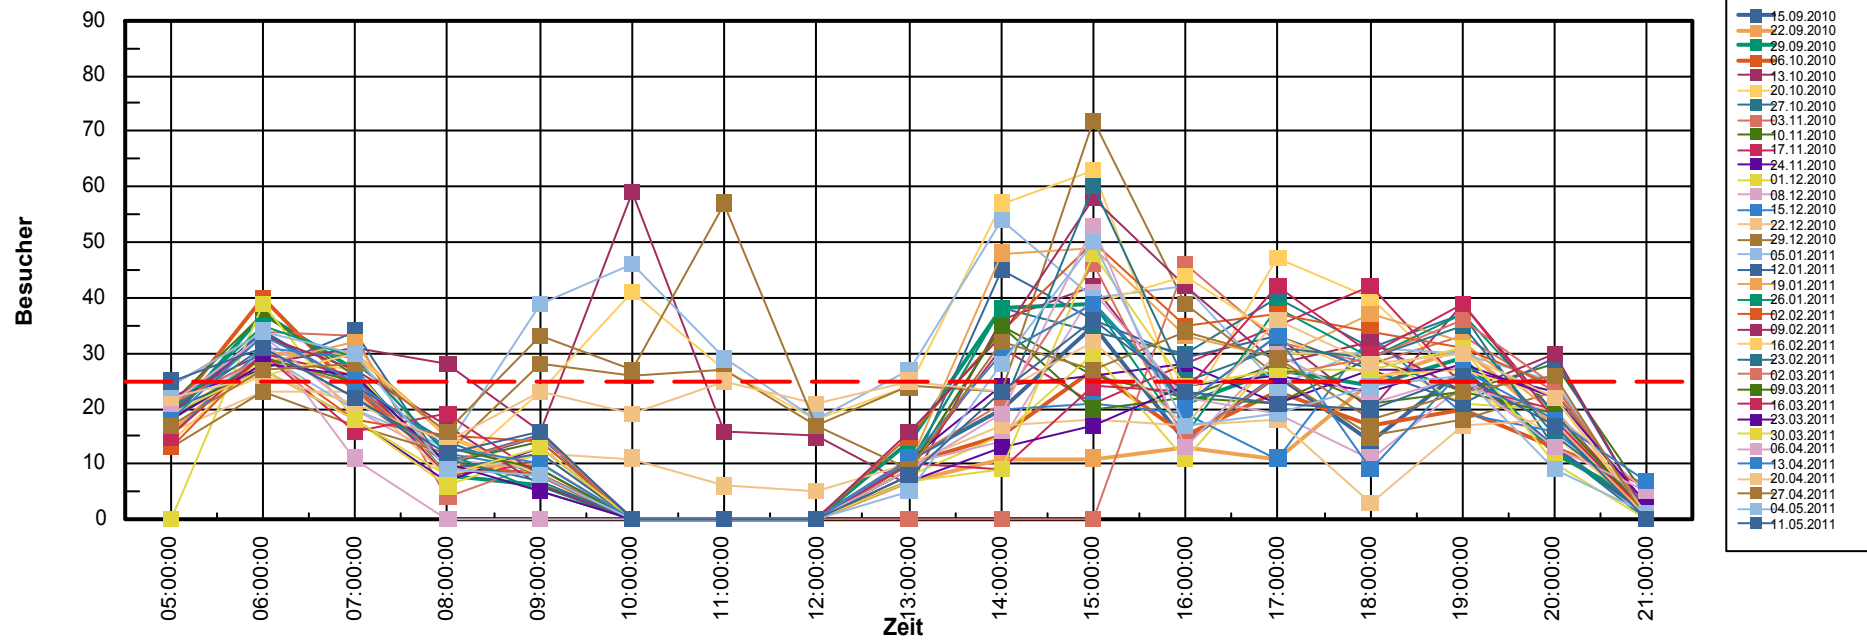

Eintritte nach Tag und Datum

Freier Bericht vom 11.09.2010 bis 14.05.2011

			05:00	06:00	07:00	08:00	09:00	10:00	11:00	12:00	13:00	14:00	15:00	16:00	17:00	18:00	19:00	20:00	21:00	Gesamt
19.01	Mittwoch	Karten	18	28	32	9	10				10	48	49	33	29	37	32	19		354
26.01	Mittwoch	Karten	20	35	29	12	5				10	38	39	15	38	29	37	19	1	327
02.02	Mittwoch	Karten	13	30	18	15	14				15	34	50	35	37	34	31	24	1	351
09.02	Mittwoch	Karten	19	33	27	17	6				16	33	58	42	28	32	23	30	1	365
16.02	Mittwoch	Karten	19	26	30	15	8				11	30	39	44	33	26	27	22		330
23.02	Mittwoch	Karten	20	31	22	11	7				11	20	60	25	31	29	35	15	3	320
02.03	Mittwoch	Karten	21	29	24	10	15				11	21	46	14	26	29	36	24	1	307
09.03	Mittwoch	Karten	18	29	25	13	9				9	35	20	22	28	21	23	19	1	272
16.03	Mittwoch	Karten	15	30	16	19	8				10	9	24	23	42	30	39	18	1	284
23.03	Mittwoch	Karten	18	28	26	10	5				7	13	17	24	26	23	28	22	3	250
30.03	Mittwoch	Karten	19	27	18	8	13				7	9	48	24	27	27	31	10		268
06.04	Mittwoch	Karten	21	33	11						9	19	53	13	30	21	26	13	5	254
13.04	Mittwoch	Karten	18	33	25	13	10				11	30	39	21	33	9	27	18	7	294
20.04	Mittwoch	Karten	22	26	21	14	23	19	25	21	25	23	32	17	36	28	30	22	1	385
27.04	Mittwoch	Karten	17	27	28	16	33	27	57	17	9	32	27	34	29	18	23	26		420
04.05	Mittwoch	Karten	24	34	30	9	8				5	28	50	17	19	24	26	9	1	284
11.05	Mittwoch	Karten	25	31	22	12	16				8	23	36	23	21	20	26	17		280

Besucher Mittwoch