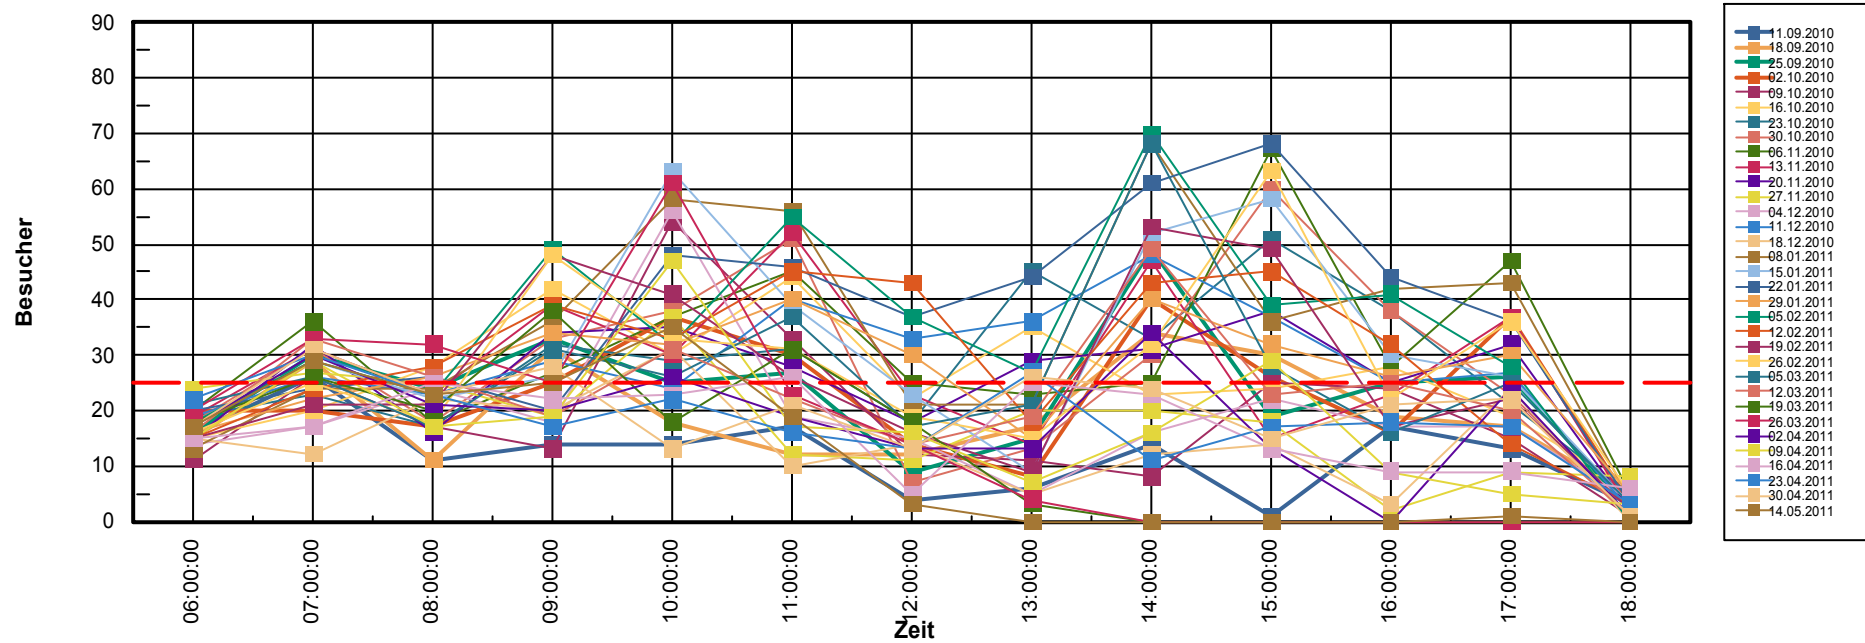

Eintritte nach Tag und Datum

Freier Bericht vom 11.09.2010 bis 14.05.2011

			06:00	07:00	08:00	09:00	10:00	11:00	12:00	13:00	14:00	15:00	16:00	17:00	18:00	Gesamt
29.01	Samstag	Karten	16	22	26	34	32	40	30	15	40	32	26	30	5	348
05.02	Samstag	Karten	18	29	23	49	32	55	37	27	70	39	41	28		448
12.02	Samstag	Karten	15	24	28	39	33	45	43	18	43	45	32	14	3	382
19.02	Samstag	Karten	15	21	21	48	41	26	16	9	53	49	17	22	2	340
26.02	Samstag	Karten	16	25	18	48	33	31	19	15	32	63	22	36	5	363
05.03	Samstag	Karten	21	26	17	31	26	37	17	21	68	28	16	25	3	336
12.03	Samstag	Karten	16	33	26	19	31	22	14	19	49	23	25	20	1	298
19.03	Samstag	Karten	18	26	20	38	18	31	18	3						172
26.03	Samstag	Karten	20	33	32	25	61	23	14	4						212
02.04	Samstag	Karten	17	30	21	20	26	19	13	13	34	13		24	1	231
09.04	Samstag	Karten	15	29	17	19	47	17	16	7	16	29	9	5	3	229
16.04	Samstag	Karten	15	17	25	22	23	26	5	25	23	13	9	9	6	218
23.04	Samstag	Karten	22	30	23	17	22	16	13	27	11	17	18	17	3	236
30.04	Samstag	Karten	17	31	23	28	13	21	13	26	24	15	21	22	1	255
14.05	Samstag	Karten	17	29	23	25	35	19	3					1		152

Besucher Samstag