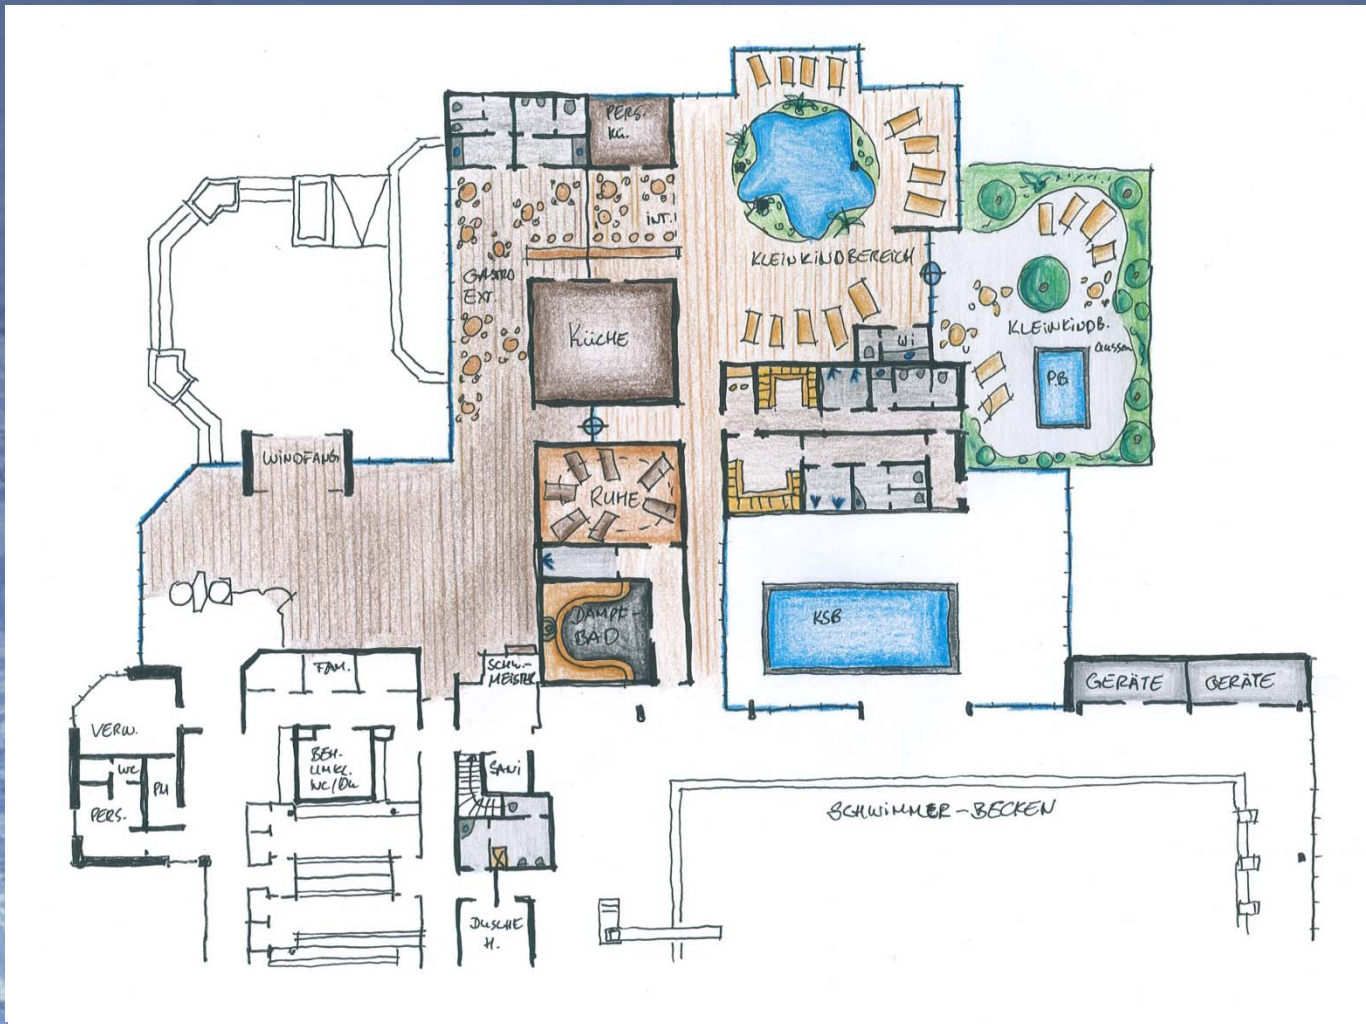

Hallenbad Rastede

Hallenbad-Studie im Palaisgarten

Bad Zwischenahn, 12.12. 2011

- Sauna „Typ 1“
- Umkl. auch für Sommerbetrieb Kombibecken nutzbar
- Kleinkindbereich als Anbau
- Cafeteria intern und extern
- Vergrößerung WC Herren, Bad (+2 Urinale)
- Zusätzlicher Geräteraum Bad

- Sauna „Typ 1“
- Umkl. auch für Sommerbetrieb Kombibecken nutzbar
- Kleinkindbereich integriert
- Cafeteria intern und extern
- Vergrößerung WC Herren, Bad (+2 Urinale)
- Zusätzlicher Geräteraum Bad

- Sauna zur Mitnutzung
- Zusätzl. Umkl. für Sommerbetrieb Kombibecken
- Kleinkindbereich integriert
- Cafeteria intern und extern
- Vergrößerung WC Herren, Bad (+2 Urinale)
- Zusätzlicher Geräteraum Bad

- Sauna und
- Dampfbad zur Mitnutzung
- Kleinkindbereich integriert
- Cafeteria intern und extern
- Vergrößerung WC Herren, Bad (+2 Urinale)
- Zusätzlicher Geräteraum Bad

- Sauna zur Mitnutzung
- Kleinkindbereich integriert
- Zusätzl. Umkl. für Sommerbetrieb Kombibecken
- Cafeteria intern und extern
- Vergrößerung WC Herren, Bad (+2 Urinale)
- Zusätzlicher Geräteraum Bad