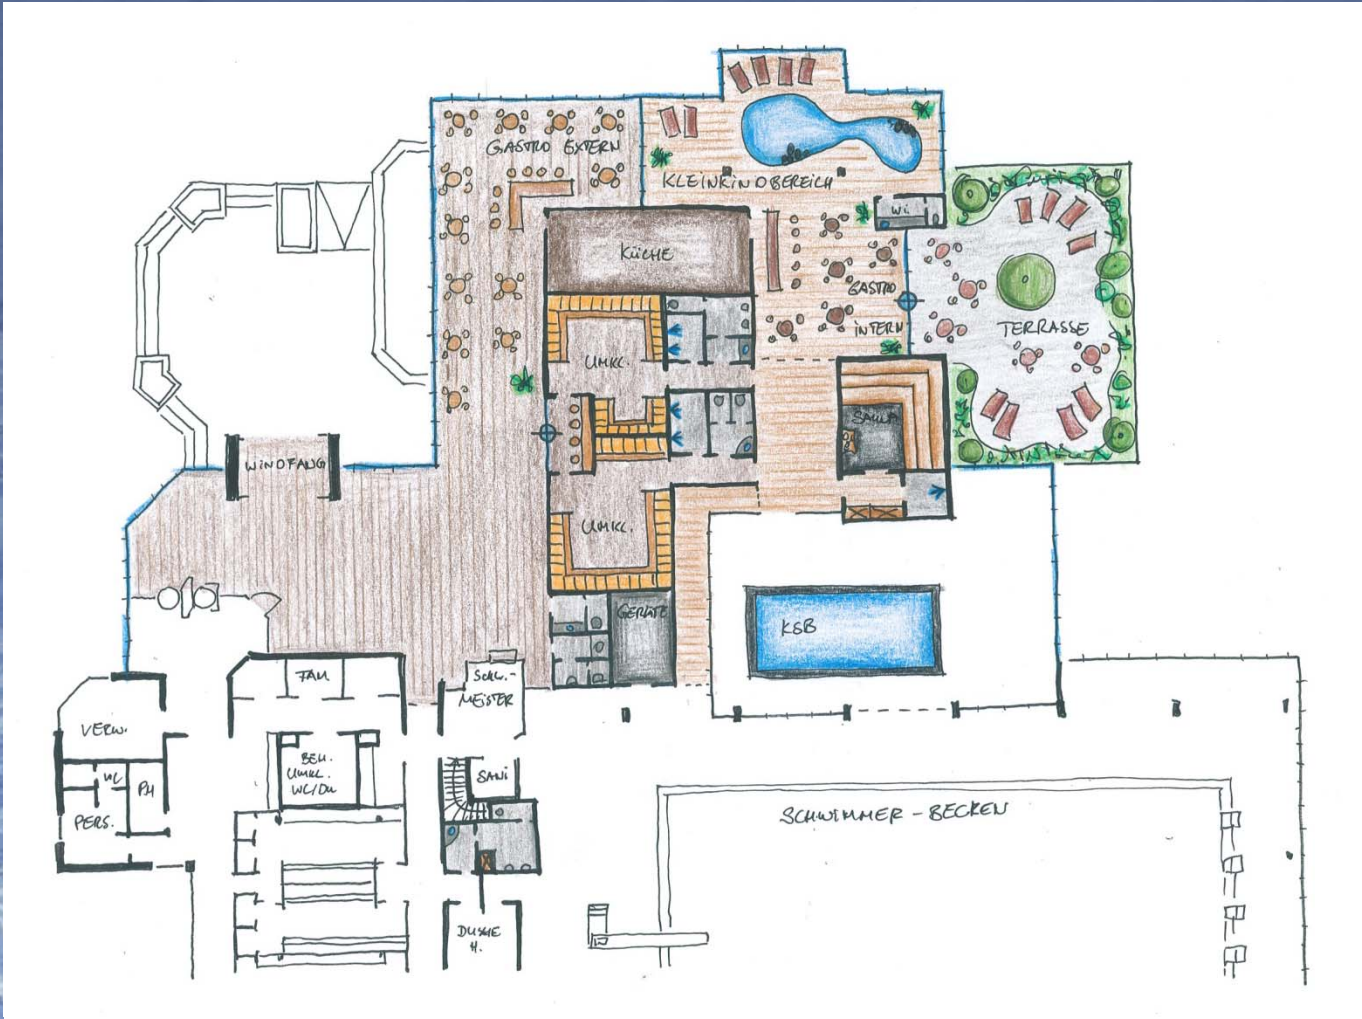

Hallenbad Rastede

Hallenbad-Studie im Palaisgarten

Bad Zwischenahn, 12.12. 2011

- Sauna „Typ 1“
- Umkl. auch für Sommerbetrieb Kombibecken nutzbar
- Kleinkindbereich als Anbau
- Cafeteria intern und extern
- Vergrößerung WC Herren, Bad (+2 Urinale)
- Zusätzlicher Geräteraum Bad

- Sauna „Typ 1“
- Umkl. auch für Sommerbetrieb Kombibecken nutzbar
- Kleinkindbereich integriert
- Cafeteria intern und extern
- Vergrößerung WC Herren, Bad (+2 Urinale)
- Zusätzlicher Geräteraum Bad

- Sauna zur Mitnutzung
- Zusätzl. Umkl. für Sommerbetrieb Kombibecken
- Kleinkindbereich integriert
- Cafeteria intern und extern
- Vergrößerung WC Herren, Bad (+2 Urinale)
- Zusätzlicher Geräteraum Bad

- Sauna und
- Dampfbad zur Mitnutzung
- Kleinkindbereich integriert
- Cafeteria intern und extern
- Vergrößerung WC Herren, Bad (+2 Urinale)
- Zusätzlicher Geräteraum Bad

- Sauna zur Mitnutzung
- Kleinkindbereich integriert
- Zusätzl. Umkl. für Sommerbetrieb Kombibecken
- Cafeteria intern und extern
- Vergrößerung WC Herren, Bad (+2 Urinale)
- Zusätzlicher Geräteraum Bad