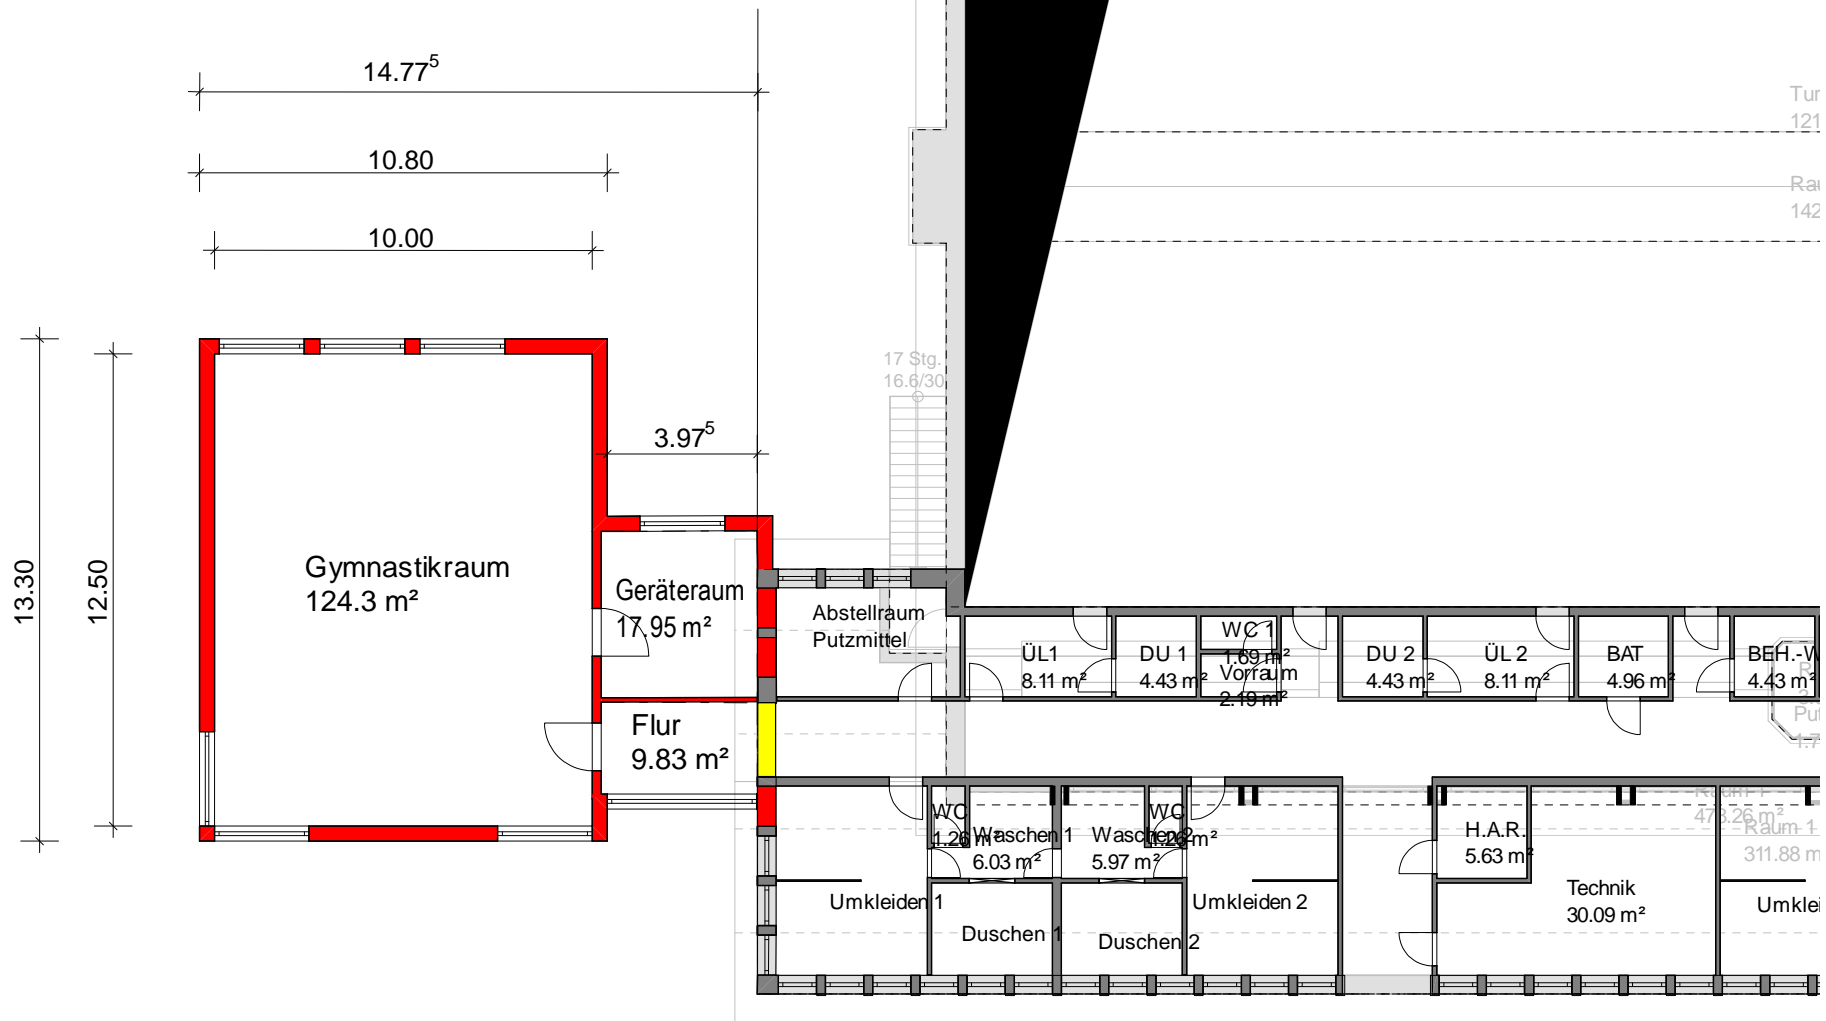

Anlage 1 zu Vorlage 2017/208

Sporthalle Wahnbek  
 Anbau eines Gymnastikraumes  
 Vorentwurf