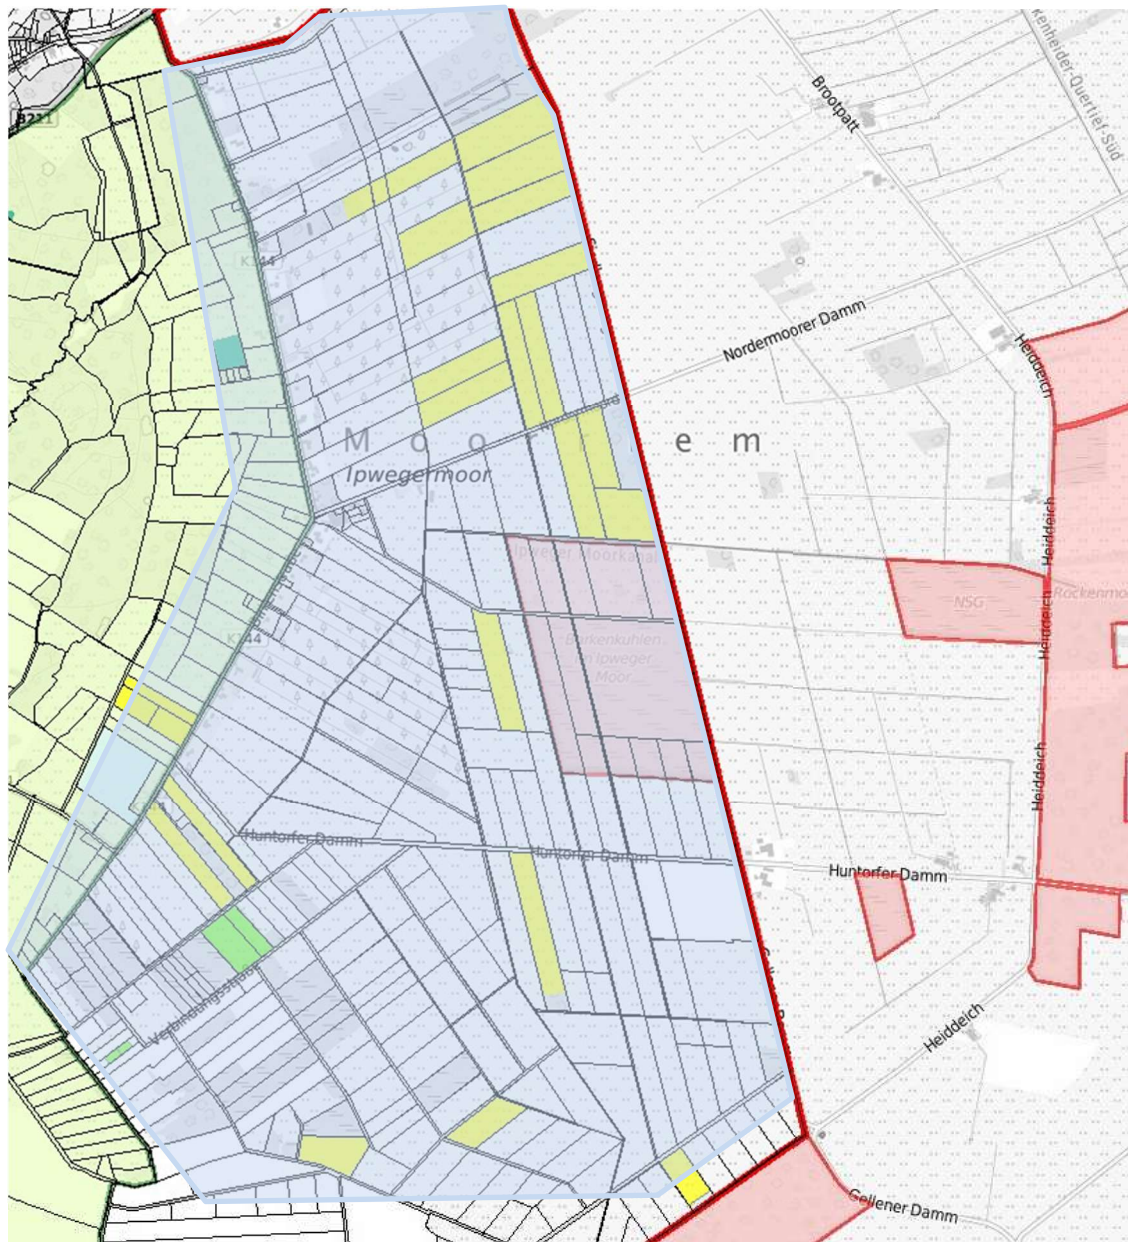

Kompensationsflächen (gelb) im Hankhauser Moor (blaue Überlagerung Suchraum weiterer Flächen)

Kompensationsflächen (gelb) im Ipwegemoor (blaue Überlagerung Suchraum weiterer Flächen)