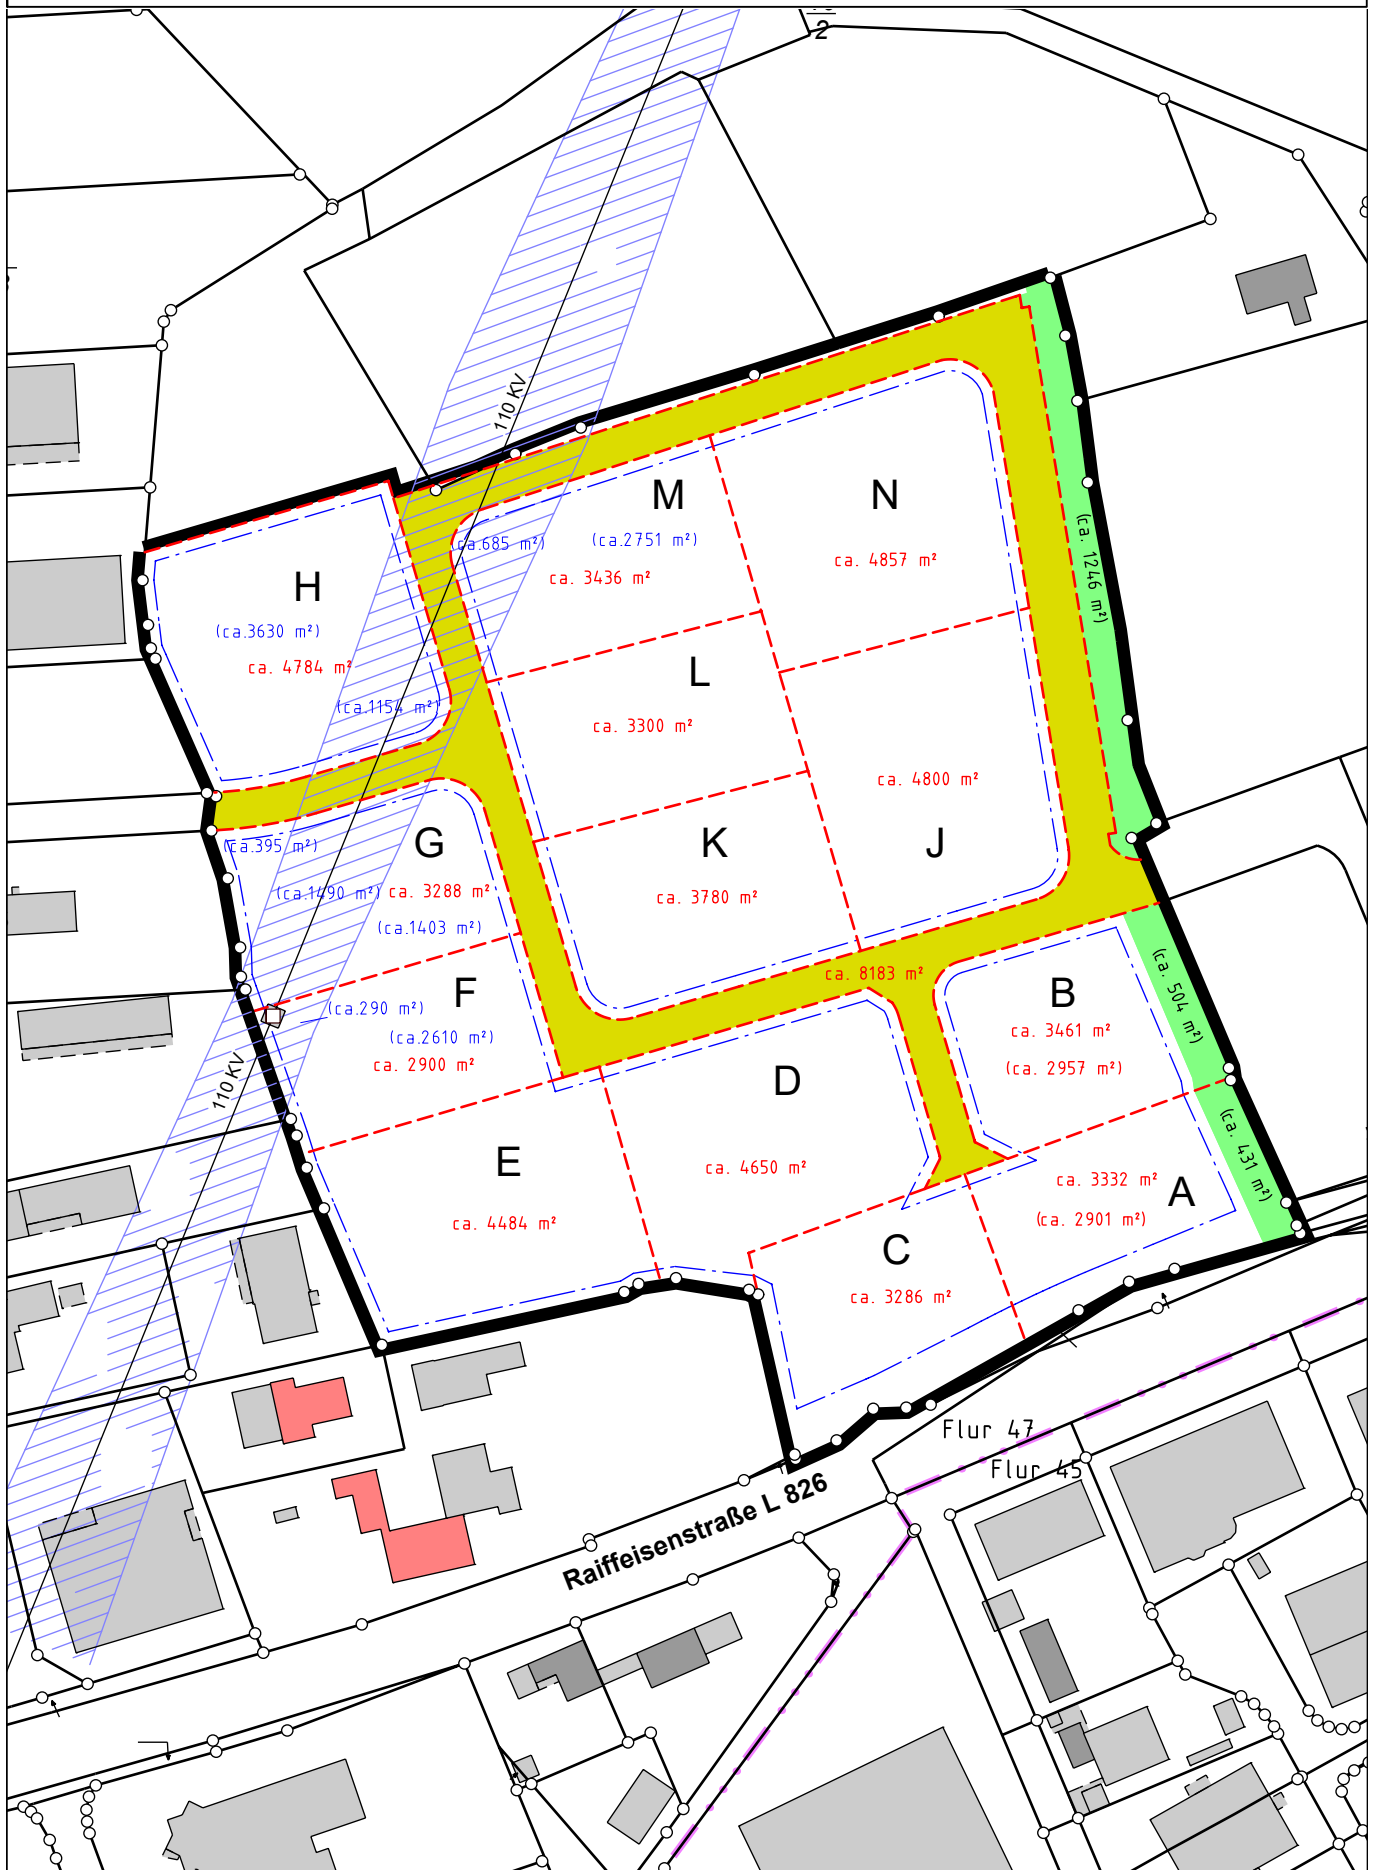

Gemeinde Rastede

Leuchtenburg, Bebauungsplan Nr. 116 A

Reserviert

Verkauft

Frei

Stand: 15.07.2024